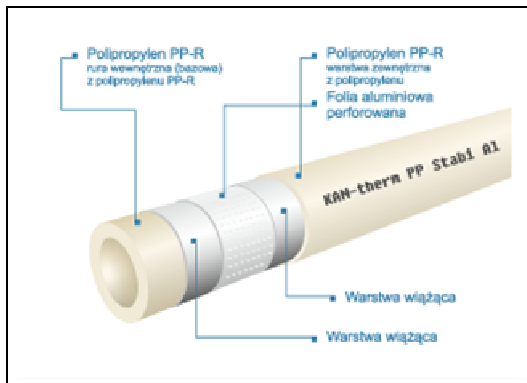

Instalacje

SKŁADY „KROPELEK”

SKŁADY „PECEFAŁ”

SKŁADY „ŻELIWIARZ”

4. 413. I. CENNIK PODSTAWOWY SIECI CIEPŁOWNICZE KAN PP OPIS SYSTEMU D

EDYCJA I 2013. STAN NA DZIEŃ 2013.02.01

Konstrukcja rur zespolonych KAN-therm PP Stabi Al

Złączki

System KAN-therm PP oferuje pełen wybór złączek zgrzewanych mufowo (jednorodnych, z gwintami metalowymi, rozłącznych):

- kolanka,