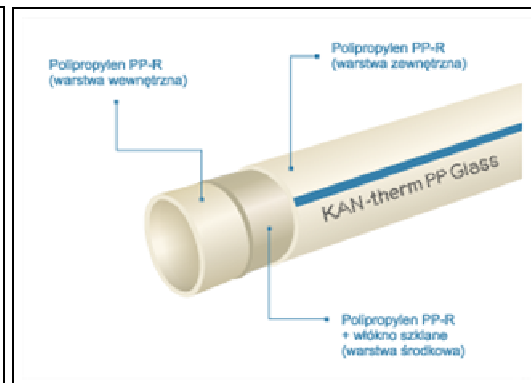

Instalacje

SKŁADY „KROPELEK”

SKŁADY „PECEFAŁ”

SKŁADY „ŻELIWIARZ”

4. 413. I. CENNIK PODSTAWOWY SIECI CIEPŁOWNICZE KAN PP OPIS SYSTEMU D

EDYCJA I 2013. STAN NA DZIEŃ 2013.02.01

Konstrukcja rur zespolonych KAN-therm PP Stabi Al

Budowa rur zespolonych KAN-therm PP Glass

Złączki

System KAN-therm PP oferuje pełen wybór złączek zgrzewanych mufowo (jednorodnych, z gwintami metalowymi, rozłącznych):

- kolanka,